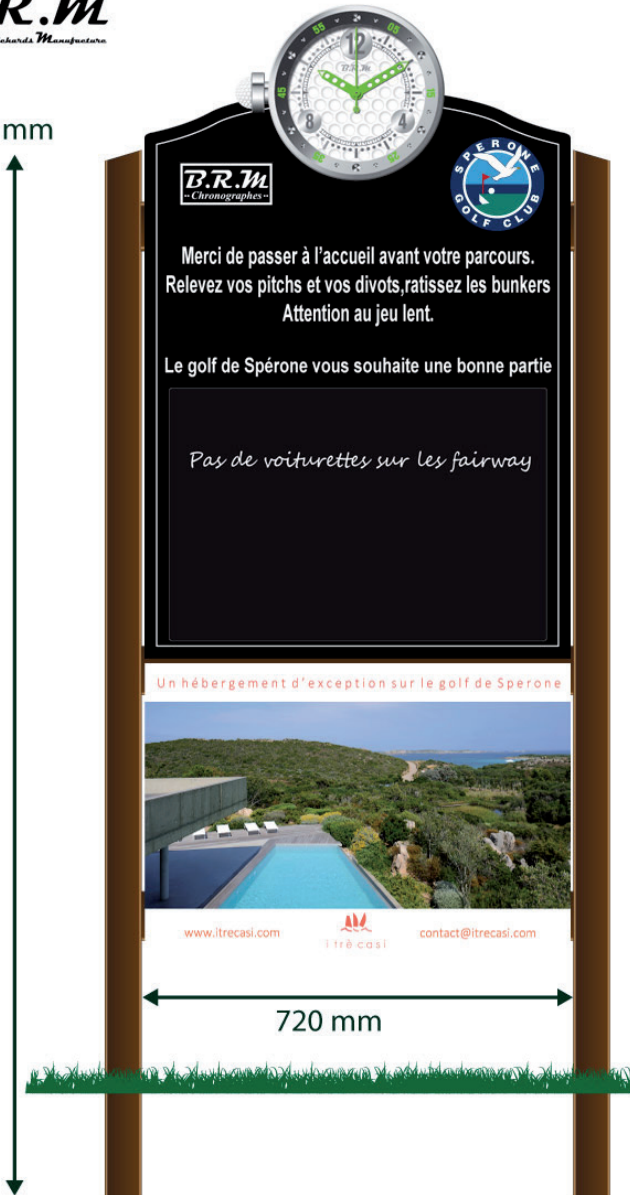

# PANNEAU HORLOGE

En partenariat avec  
**B.R.M.**  
Bernard Richards Manufacture

1700 mm

En partenariat avec  
**B.R.M.**  
Bernard Richards Manufacture

1700 mm

### Structure composite

60 x 60 cm de section / 170 cm au total  
150 cm de hauteur + 20 cm dans le sol

### Panneau info en Dibon

Dibon 3 mm  
Format total : 1100 x 720 mm - Pub : 720 x 450  
Impression numérique quadri  
Pelliculage anti-rayures et anti-graffitis

### Panneau info en Dibon

Dibon 3 mm  
Format total : 800 x 720 mm - Pub : 720 x 450  
Impression numérique quadri  
Pelliculage anti-rayures et anti-graffitis